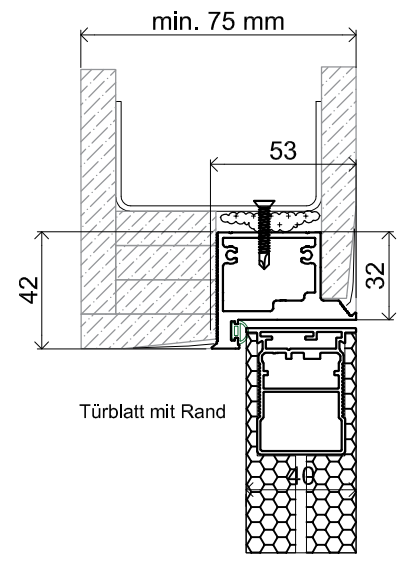

GREEN ALU'40

Türrahmen für unsichtbare Tür mit Alurahmen in der 40 mm Stärke, nach **außen** öffnend, für Mauerwerk und Gips-Karton

Standardabmessungen für Türen nach außen öffnend

Höhe des Flügels Hd [mm]	Höhe der Rohbauöffnung Ho [mm]	Außenhöhe des Rahmens Hz [mm]	Lichte Breite des Rahmens Hp [mm]
1945	2005	1987	1945
2070	2130	2112	2070

Breite des Flügels Sd [mm]	Breite der Rohbauöffnung So [mm]	Außenbreite des Rahmens Sz [mm]	Lichte Breite des Rahmens Sp [mm]
555	635	625	540
680	760	750	665
800	880	870	785
930	1010	1000	915