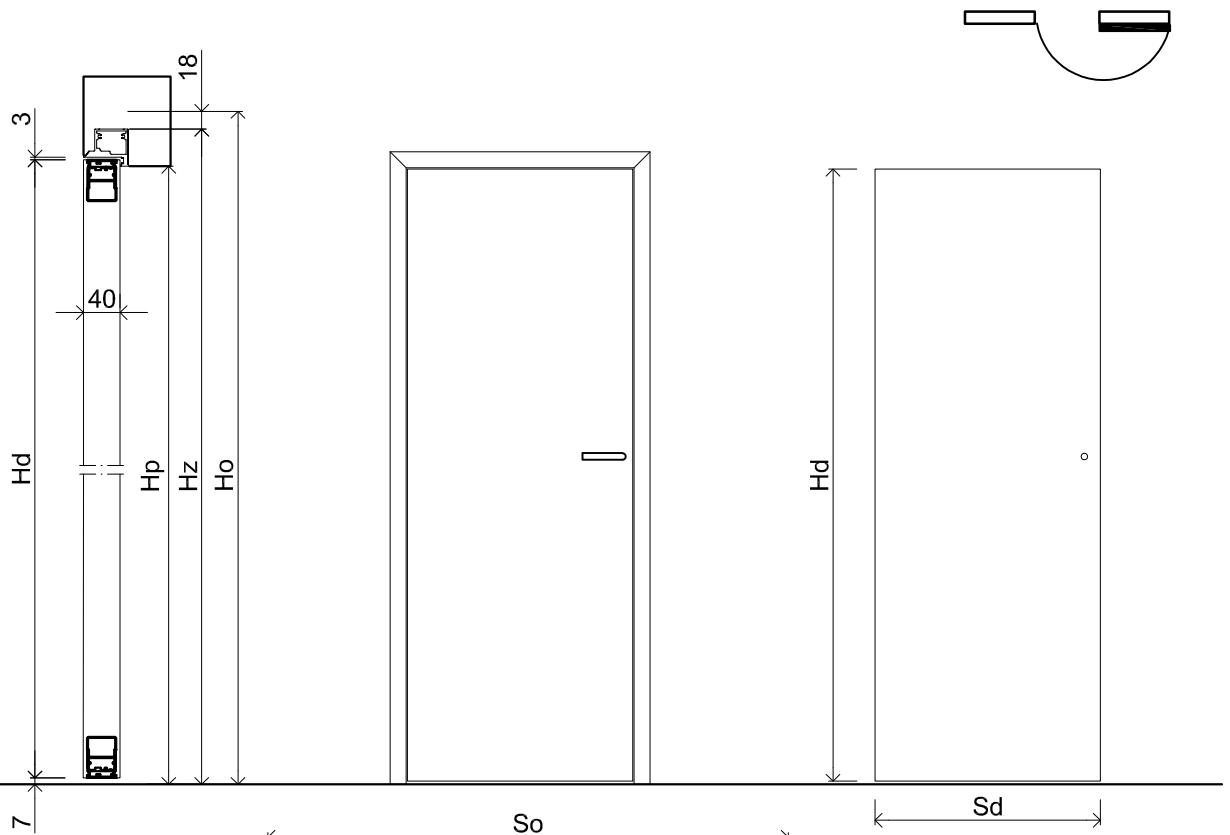

GREEN ALU'40

Türrahmen für unsichtbare Tür mit Alurahmen in der 40 mm Stärke, nach **außen** öffnend, für Mauerwerk und Gips-Karton

Standardabmessungen für Türen nach außen öffnend

Höhe des Flügels Hd [mm]	Höhe der Rohbauöffnung Ho [mm]	Außenhöhe des Rahmens Hz [mm]	Lichte Breite des Rahmens Hp [mm]
1945	2005	1987	1945
2070	2130	2112	2070

Breite des Flügels Sd [mm]	Breite der Rohbauöffnung So [mm]	Außenbreite des Rahmens Sz [mm]	Lichte Breite des Rahmens Sp [mm]
555	635	625	540
680	760	750	665
800	880	870	785
930	1010	1000	915