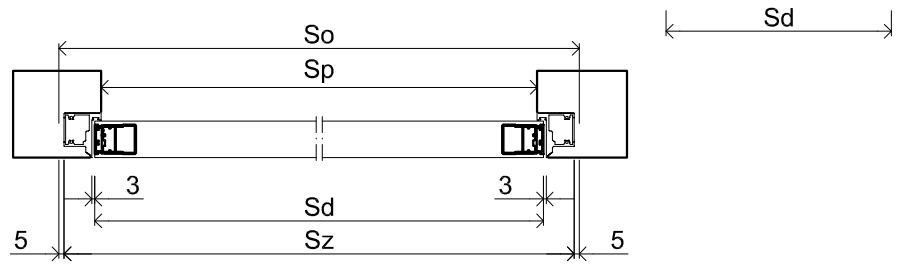

GREEN ALU'40

Türrahmen für unsichtbare Tür mit Alurahmen in der 40 mm Stärke, nach **außen** öffnend, für Mauerwerk und Gips-Karton

Standardabmessungen für Türen nach außen öffnend

Höhe des Flügels Hd [mm]	Höhe der Rohbauöffnung Ho [mm]	Außenhöhe des Rahmens Hz [mm]	Lichte Breite des Rahmens Hp [mm]
1945	2005	1987	1945
2070	2130	2112	2070

Breite des Flügels Sd [mm]	Breite der Rohbauöffnung So [mm]	Außenbreite des Rahmens Sz [mm]	Lichte Breite des Rahmens Sp [mm]
555	635	625	540
680	760	750	665
800	880	870	785
930	1010	1000	915