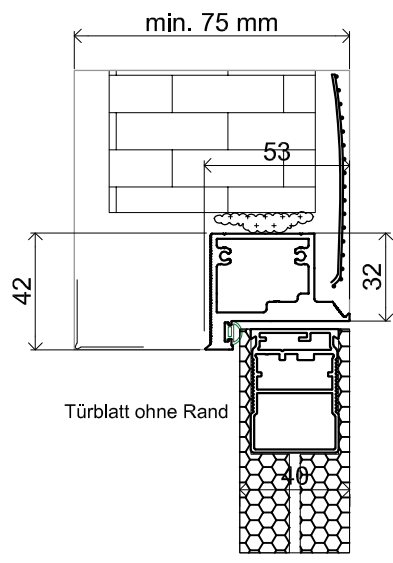

GREEN ALU'40

Türrahmen für unsichtbare Tür mit Alurahmen in der 40 mm Stärke, nach **außen** öffnend, für Mauerwerk und Gips-Karton

Standardabmessungen für Türen nach außen öffnend

Höhe des Flügels Hd [mm]	Höhe der Rohbauöffnung Ho [mm]	Außenhöhe des Rahmens Hz [mm]	Lichte Breite des Rahmens Hp [mm]
1945	2005	1987	1945
2070	2130	2112	2070

Breite des Flügels Sd [mm]	Breite der Rohbauöffnung So [mm]	Außenbreite des Rahmens Sz [mm]	Lichte Breite des Rahmens Sp [mm]
555	635	625	540
680	760	750	665
800	880	870	785
930	1010	1000	915