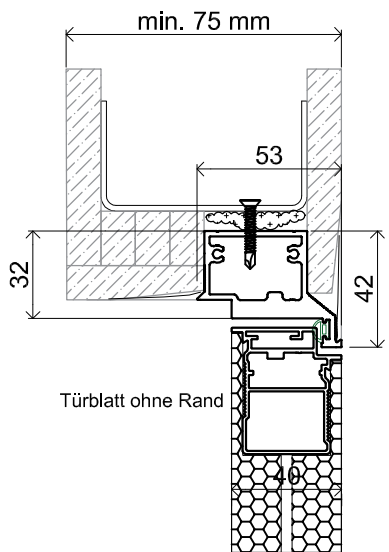

# GREEN ALU'40

Türrahmen für unsichtbare Tür mit Alurahmen in der 40 mm Stärke, nach **innen** öffnend, für Mauerwerk und Gips-Karton

Standardabmessungen für Türen nach innen öffnend

Höhe des Flügels Hd [mm]	Höhe der Rohbauöffnung Ho [mm]	Außenhöhe des Rahmens Hz [mm]	Lichte Breite des Rahmens Hp [mm]
1955	2005	1997	1955
2080	2130	2122	2080

Breite des Flügels Sd [mm]	Breite der Rohbauöffnung So [mm]	Außenbreite des Rahmens Sz [mm]	Lichte Breite des Rahmens Sp [mm]
555	635	625	540
680	760	750	665
800	880	870	785
930	1010	1000	915