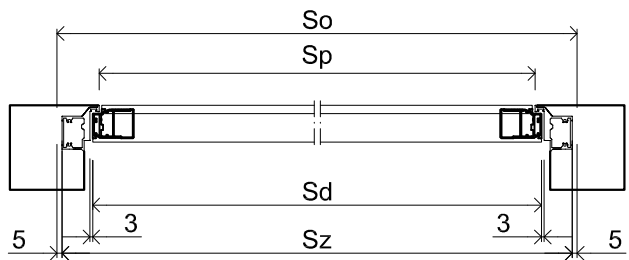

# GREEN ALU'40

Türrahmen für unsichtbare Tür mit Alurahmen in der 40 mm Stärke, nach **innen** öffnend, für Mauerwerk und Gips-Karton

Standardabmessungen für Türen nach innen öffnend

Höhe des Flügels Hd [mm]	Höhe der Rohbauöffnung Ho [mm]	Außenhöhe des Rahmens Hz [mm]	Lichte Breite des Rahmens Hp [mm]
1955	2005	1997	1955
2080	2130	2122	2080

Breite des Flügels Sd [mm]	Breite der Rohbauöffnung So [mm]	Außenbreite des Rahmens Sz [mm]	Lichte Breite des Rahmens Sp [mm]
555	635	625	540
680	760	750	665
800	880	870	785
930	1010	1000	915