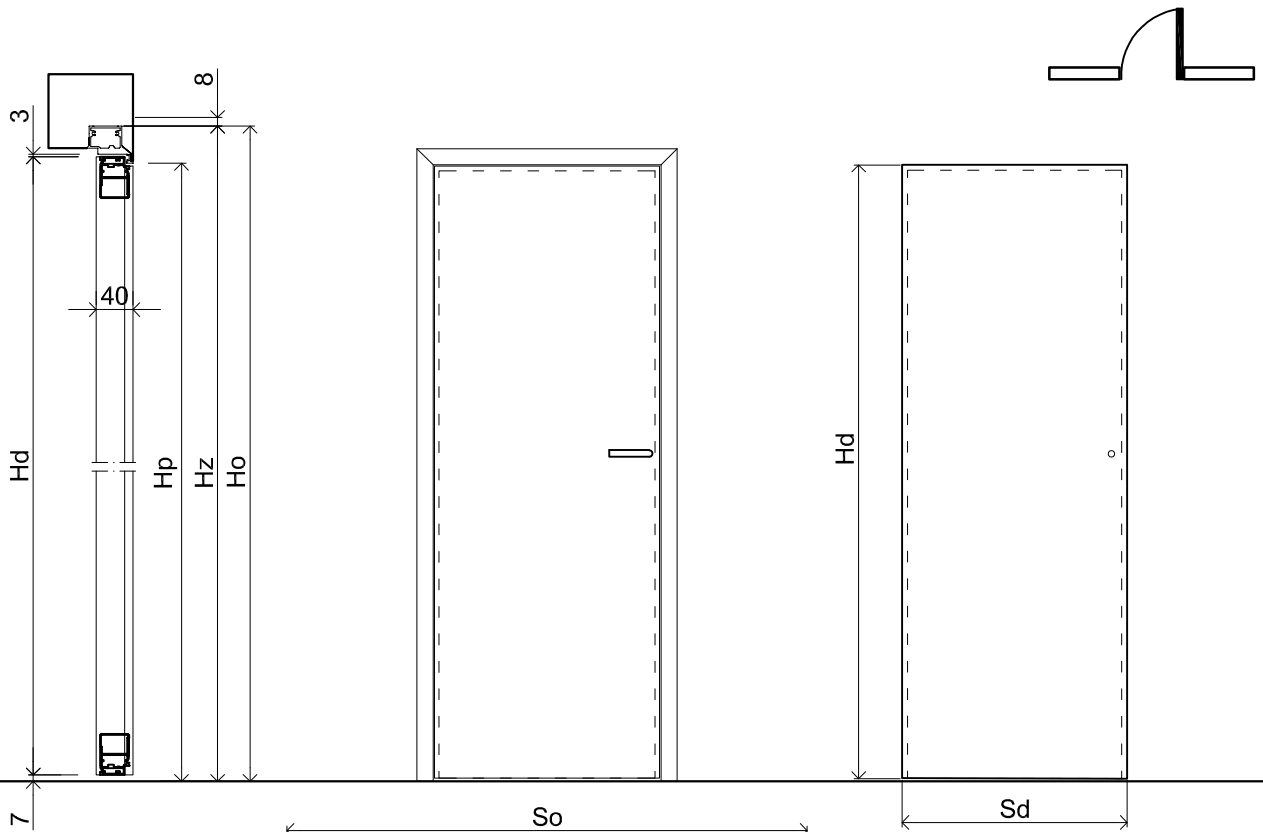

# GREEN ALU'40

Türrahmen für unsichtbare Tür mit Alurahmen in der 40 mm Stärke, nach **innen** öffnend, für Mauerwerk und Gips-Karton

Standardabmessungen für Türen nach innen öffnend

Höhe des Flügels Hd [mm]	Höhe der Rohbauöffnung Ho [mm]	Außenhöhe des Rahmens Hz [mm]	Lichte Breite des Rahmens Hp [mm]
1955	2005	1997	1955
2080	2130	2122	2080

Breite des Flügels Sd [mm]	Breite der Rohbauöffnung So [mm]	Außenbreite des Rahmens Sz [mm]	Lichte Breite des Rahmens Sp [mm]
555	635	625	540
680	760	750	665
800	880	870	785
930	1010	1000	915