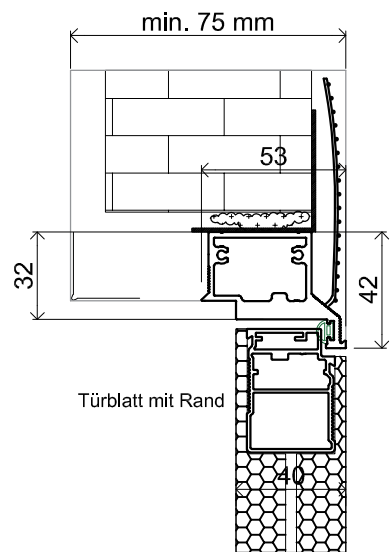

# GREEN ALU'40

Türrahmen für unsichtbare Tür mit Alurahmen in der 40 mm Stärke, nach **innen** öffnend, für Mauerwerk und Gips-Karton

Standardabmessungen für Türen nach innen öffnend

Höhe des Flügels Hd [mm]	Höhe der Rohbauöffnung Ho [mm]	Außenhöhe des Rahmens Hz [mm]	Lichte Breite des Rahmens Hp [mm]
1955	2005	1997	1955
2080	2130	2122	2080

Breite des Flügels Sd [mm]	Breite der Rohbauöffnung So [mm]	Außenbreite des Rahmens Sz [mm]	Lichte Breite des Rahmens Sp [mm]
555	635	625	540
680	760	750	665
800	880	870	785
930	1010	1000	915