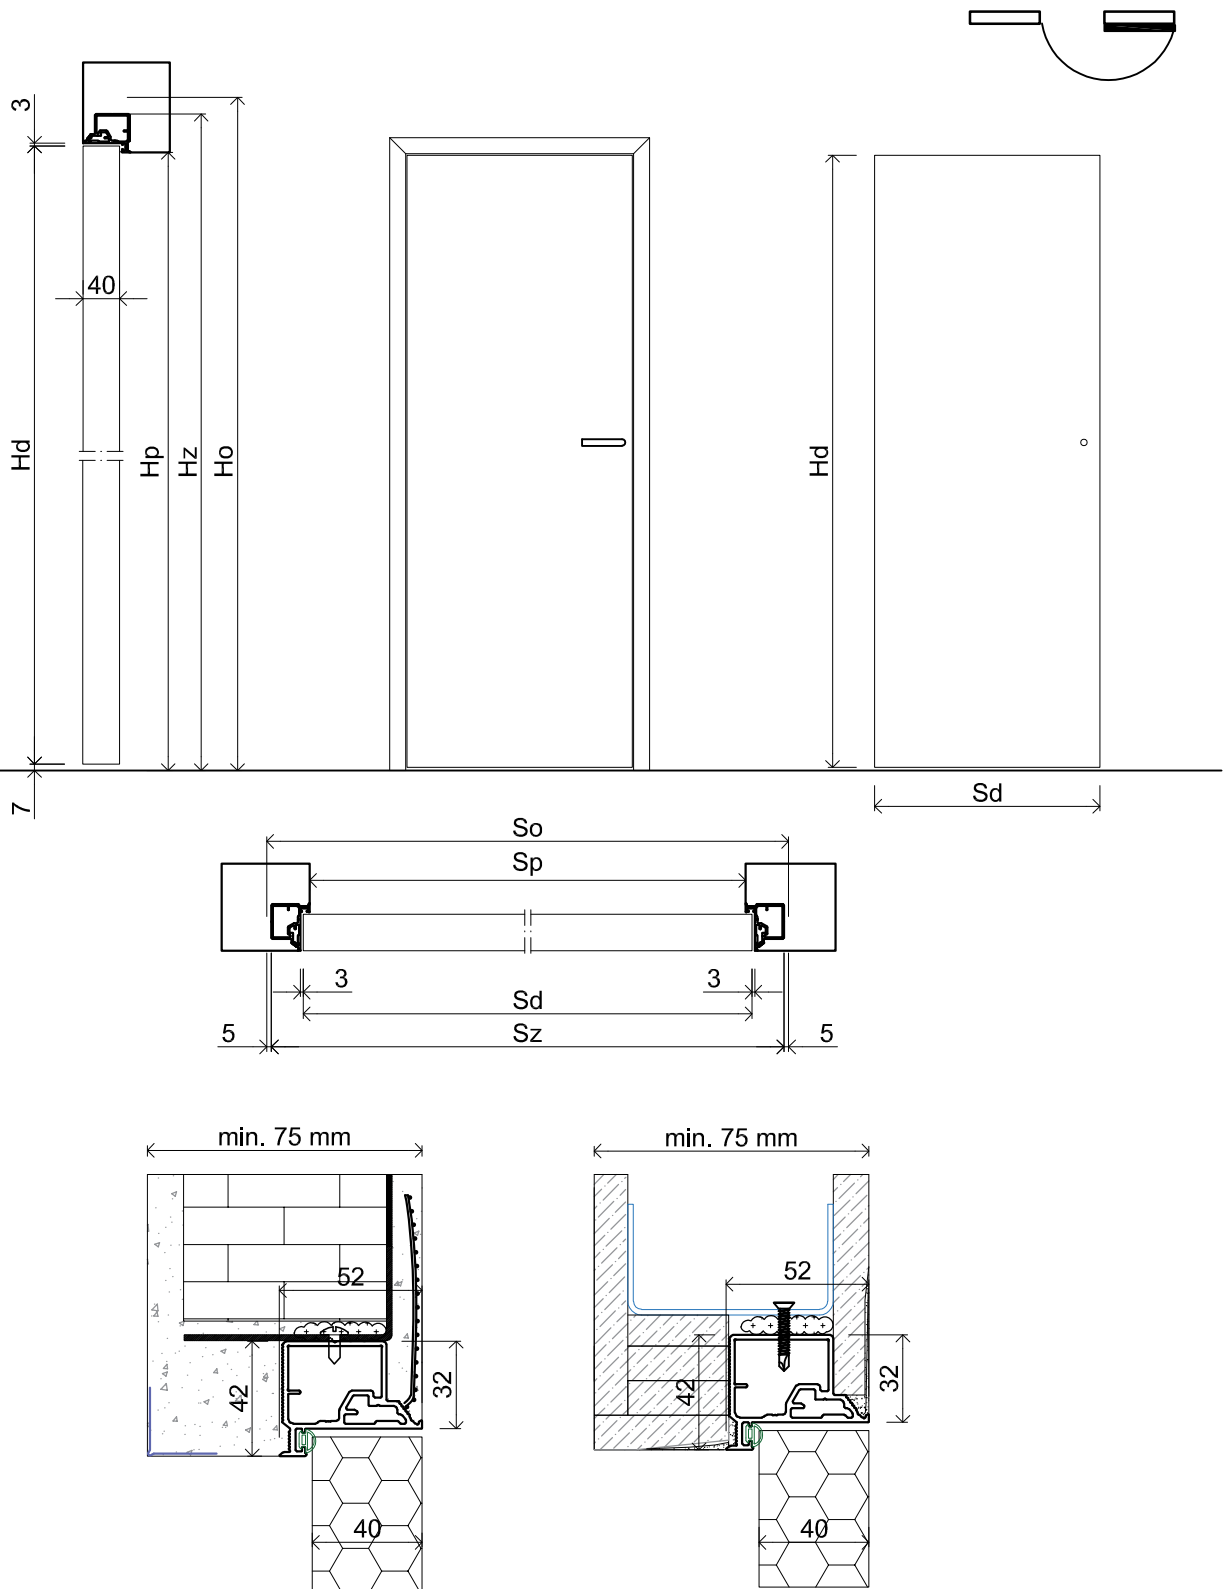

# TÜRRAHMEN - GREEN'40

Türrahmen für unsichtbare Tür in der 40 mm Stärke, nach **außen** öffnend, für Mauerwerk und Gips-Karton

Standardabmessungen für Türen nach außen öffnend \*

Höhe des Flügels Hd [mm]	Höhe der Rohbauöffnung Ho [mm]	Außenhöhe des Rahmens Hz [mm]	Lichte Breite des Rahmens Hp [mm]
1945	2005	1987	1945
2070	2130	2112	2070
2200	2260	2242	2200
2400	2460	2442	2400

Breite des Flügels Sd [mm]	Breite der Rohbauöffnung So [mm]	Außenbreite des Rahmens Sz [mm]	Lichte Breite des Rahmens Sp [mm]
555	635	625	540
680	760	750	665
800	880	870	785
930	1010	1000	915

\* die Verfügbarkeit der einzelnen Höhen hängt von der verwendeten Flügelfüllung ab