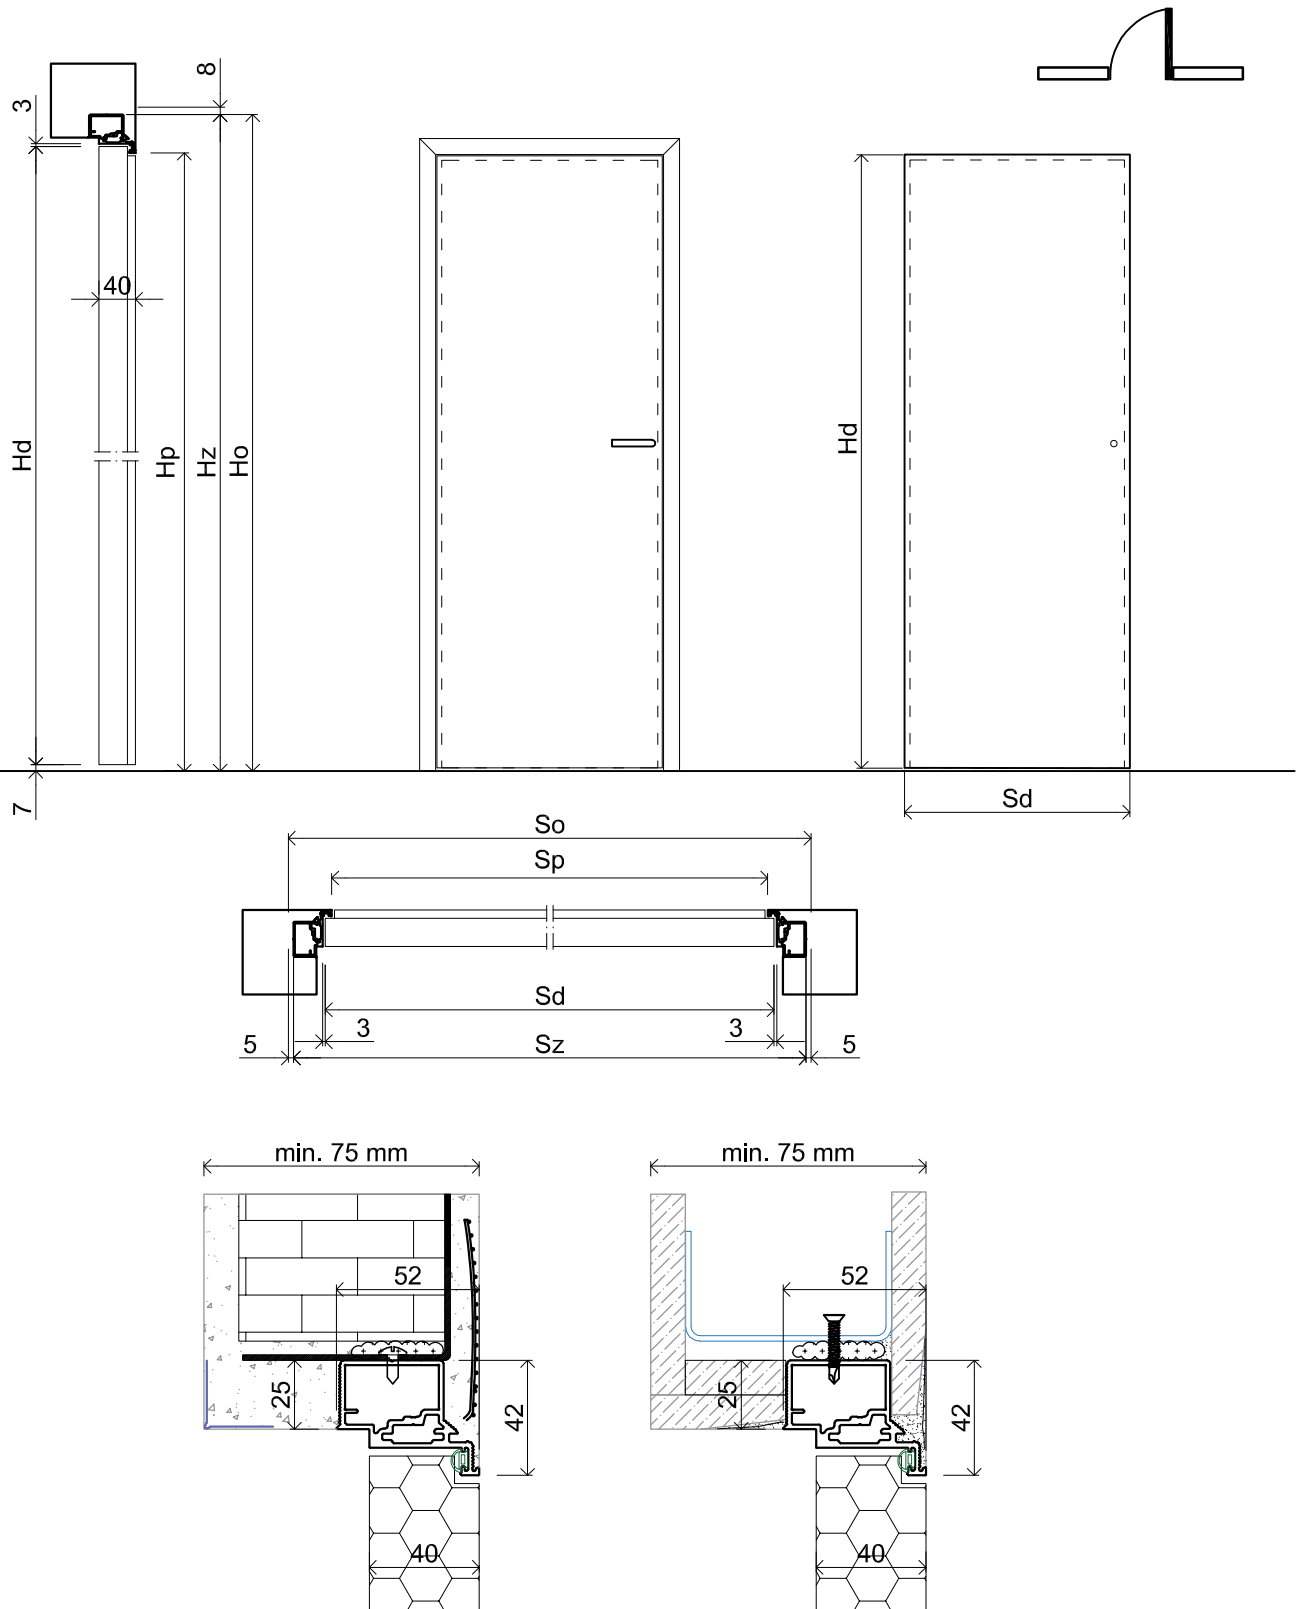

TÜRRAHMEN - GREEN'40

Türrahmen für unsichtbare Tür in der 40 mm Stärke, nach **innen** öffnend, für Mauerwerk und Gips-Karton

Standardabmessungen für Türen nach innen öffnend *

Höhe des Flügels H_d [mm]	Höhe der Rohbauöffnung H_o [mm]	Außenhöhe des Rahmens H_z [mm]	Lichte Breite des Rahmens H_p [mm]
1955	2005	1997	1955
2080	2130	2122	2080
2210	2260	2252	2210
2410	2460	2452	2410

Breite des Flügels S_d [mm]	Breite der Rohbauöffnung S_o [mm]	Außenbreite des Rahmens S_z [mm]	Lichte Breite des Rahmens S_p [mm]
555	635	625	540
680	760	750	665
800	880	870	785
930	1010	1000	915

* die Verfügbarkeit der einzelnen Höhen hängt von der verwendeten Flügelfüllung ab