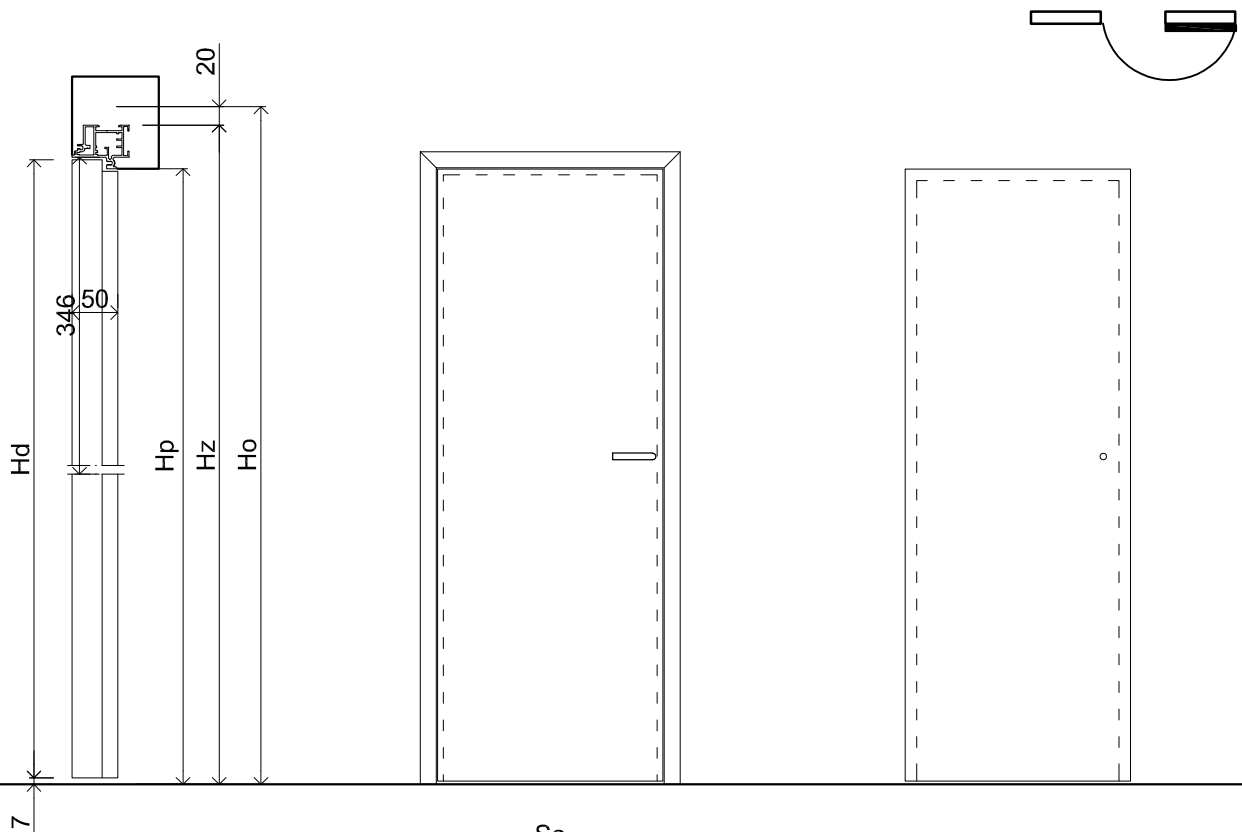

TÜRRAHMEN - GREEN'50

Türrahmen für unsichtbare Tür in der 50mm Stärke, nach **außen** öffnend, für Mauerwerk und Gips-Karton

Standardabmessungen für Türen nach außen öffnend

Höhe des Flügels Hd [mm]	Höhe der Rohbauöffnung Ho [mm]	Außenhöhe des Rahmens Hz [mm]	Lichte Breite des Rahmens Hp [mm]
1940	2005	1985	1938
2065	2130	2110	2063
2195	2260	2240	2193
2400	2465	2445	2398
2600	2665	2645	2598

Breite des Flügels Sd [mm]	Breite der Rohbauöffnung So [mm]	Außenbreite des Rahmens Sz [mm]	Lichte Breite des Rahmens Sp [mm]
545	635	621	526
670	760	746	651
790	880	866	771
920	1010	996	901

* die Verfügbarkeit der einzelnen Höhen hängt von der verwendeten Flügelfüllung ab