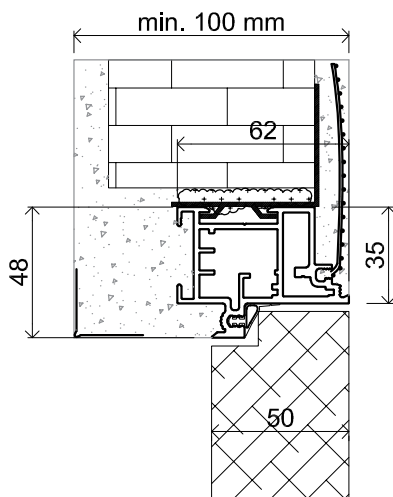

TÜRRAHMEN - GREEN'50

Türrahmen für unsichtbare Tür in der 50mm Stärke, nach **außen** öffnend, für Mauerwerk und Gips-Karton

Standardabmessungen für Türen nach außen öffnend

Höhe des Flügels Hd [mm]	Höhe der Rohbauöffnung Ho [mm]	Außenhöhe des Rahmens Hz [mm]	Lichte Breite des Rahmens Hp [mm]
1940	2005	1985	1938
2065	2130	2110	2063
2195	2260	2240	2193
2400	2465	2445	2398
2600	2665	2645	2598

Breite des Flügels Sd [mm]	Breite der Rohbauöffnung So [mm]	Außenbreite des Rahmens Sz [mm]	Lichte Breite des Rahmens Sp [mm]
545	635	621	526
670	760	746	651
790	880	866	771
920	1010	996	901

* die Verfügbarkeit der einzelnen Höhen hängt von der verwendeten Flügelfüllung ab