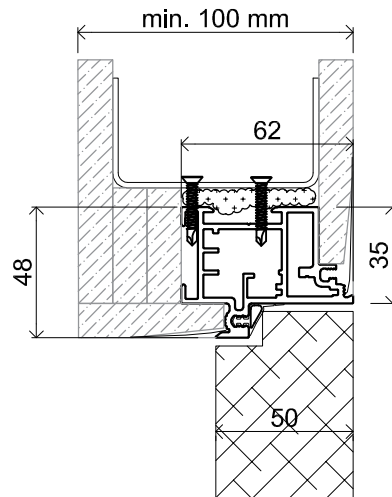

TÜRRAHMEN - GREEN'50

Türrahmen für unsichtbare Tür in der 50mm Stärke, nach **außen** öffnend, für Mauerwerk und Gips-Karton

Standardabmessungen für Türen nach außen öffnend

Höhe des Flügels Hd [mm]	Höhe der Rohbauöffnung Ho [mm]	Außenhöhe des Rahmens Hz [mm]	Lichte Breite des Rahmens Hp [mm]
1940	2005	1985	1938
2065	2130	2110	2063
2195	2260	2240	2193
2400	2465	2445	2398
2600	2665	2645	2598

Breite des Flügels Sd [mm]	Breite der Rohbauöffnung So [mm]	Außenbreite des Rahmens Sz [mm]	Lichte Breite des Rahmens Sp [mm]
545	635	621	526
670	760	746	651
790	880	866	771
920	1010	996	901

* die Verfügbarkeit der einzelnen Höhen hängt von der verwendeten Flügelfüllung ab