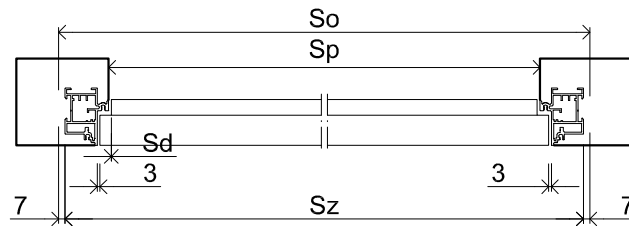

TÜRRAHMEN - GREEN'50

Türrahmen für unsichtbare Tür in der 50mm Stärke, nach **außen** öffnend, für Mauerwerk und Gips-Karton

Standardabmessungen für Türen nach außen öffnend

Höhe des Flügels Hd [mm]	Höhe der Rohbauöffnung Ho [mm]	Außenhöhe des Rahmens Hz [mm]	Lichte Breite des Rahmens Hp [mm]
1940	2005	1985	1938
2065	2130	2110	2063
2195	2260	2240	2193
2400	2465	2445	2398
2600	2665	2645	2598

Breite des Flügels Sd [mm]	Breite der Rohbauöffnung So [mm]	Außenbreite des Rahmens Sz [mm]	Lichte Breite des Rahmens Sp [mm]
545	635	621	526
670	760	746	651
790	880	866	771
920	1010	996	901

* die Verfügbarkeit der einzelnen Höhen hängt von der verwendeten Flügelfüllung ab