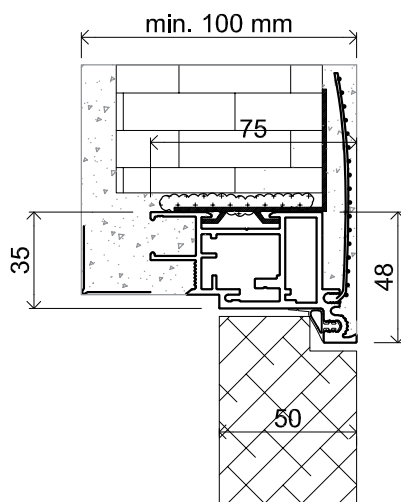

# TÜRRAHMEN - GREEN'50

Türrahmen für unsichtbare Tür in der 50mm Stärke,  
nach **innen** öffnend, für Mauerwerk und Gips-Karton

Standardabmessungen für Türen nach innen öffnend

Höhe des Flügels Hd [mm]	Höhe der Rohbauöffnung Ho [mm]	Außenhöhe des Rahmens Hz [mm]	Lichte Breite des Rahmens Hp [mm]
1952	2005	1997	1950
2077	2130	2122	2075
2207	2260	2252	2205
2412	2465	2457	2410
2612	2665	2657	2610

Breite des Flügels Sd [mm]	Breite der Rohbauöffnung So [mm]	Außenbreite des Rahmens Sz [mm]	Lichte Breite des Rahmens Sp [mm]
545	635	621	526
670	760	746	651
790	880	866	771
920	1010	996	901

\* die Verfügbarkeit der einzelnen Höhen hängt von der verwendeten Flügelfüllung ab