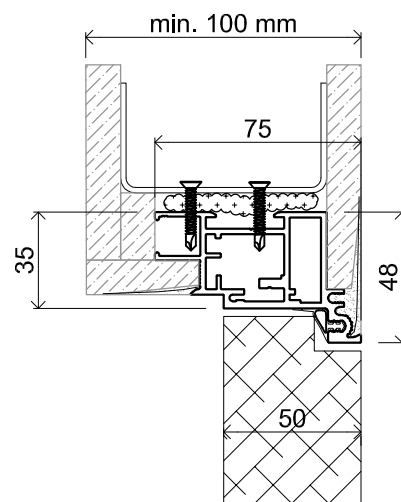

# TÜRRAHMEN - GREEN'50

Türrahmen für unsichtbare Tür in der 50mm Stärke,  
nach **innen** öffnend, für Mauerwerk und Gips-Karton

Standardabmessungen für Türen nach innen öffnend

Höhe des Flügels Hd [mm]	Höhe der Rohbauöffnung Ho [mm]	Außenhöhe des Rahmens Hz [mm]	Lichte Breite des Rahmens Hp [mm]
1952	2005	1997	1950
2077	2130	2122	2075
2207	2260	2252	2205
2412	2465	2457	2410
2612	2665	2657	2610

Breite des Flügels Sd [mm]	Breite der Rohbauöffnung So [mm]	Außenbreite des Rahmens Sz [mm]	Lichte Breite des Rahmens Sp [mm]
545	635	621	526
670	760	746	651
790	880	866	771
920	1010	996	901

\* die Verfügbarkeit der einzelnen Höhen hängt von der verwendeten Flügelfüllung ab