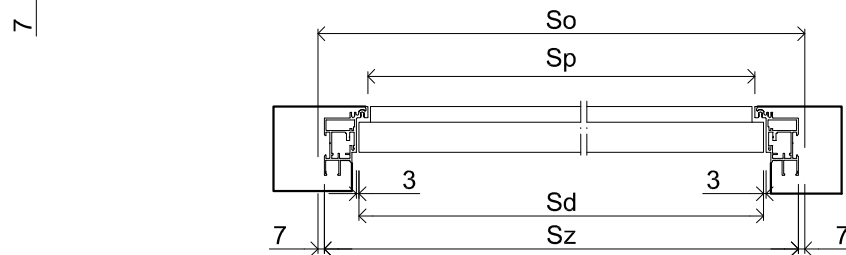

# TÜRRAHMEN - GREEN'50

Türrahmen für unsichtbare Tür in der 50mm Stärke,  
nach **innen** öffnend, für Mauerwerk und Gips-Karton

Standardabmessungen für Türen nach innen öffnend

Höhe des Flügels Hd [mm]	Höhe der Rohbauöffnung Ho [mm]	Außenhöhe des Rahmens Hz [mm]	Lichte Breite des Rahmens Hp [mm]
1952	2005	1997	1950
2077	2130	2122	2075
2207	2260	2252	2205
2412	2465	2457	2410
2612	2665	2657	2610

Breite des Flügels Sd [mm]	Breite der Rohbauöffnung So [mm]	Außenbreite des Rahmens Sz [mm]	Lichte Breite des Rahmens Sp [mm]
545	635	621	526
670	760	746	651
790	880	866	771
920	1010	996	901

\* die Verfügbarkeit der einzelnen Höhen hängt von der verwendeten Flügelfüllung ab