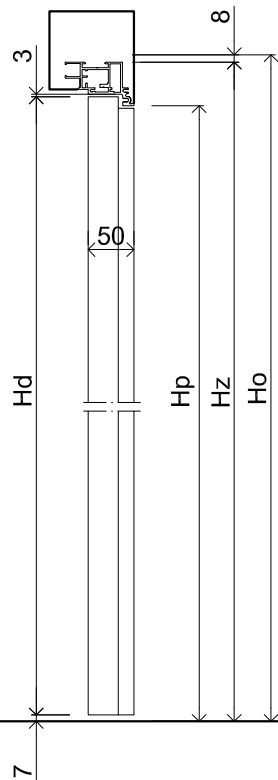

# TÜRRAHMEN - GREEN'50

Türrahmen für unsichtbare Tür in der 50mm Stärke,  
nach **innen** öffnend, für Mauerwerk und Gips-Karton

Standardabmessungen für Türen nach innen öffnend

Höhe des Flügels Hd [mm]	Höhe der Rohbauöffnung Ho [mm]	Außenhöhe des Rahmens Hz [mm]	Lichte Breite des Rahmens Hp [mm]
1952	2005	1997	1950
2077	2130	2122	2075
2207	2260	2252	2205
2412	2465	2457	2410
2612	2665	2657	2610

Breite des Flügels Sd [mm]	Breite der Rohbauöffnung So [mm]	Außenbreite des Rahmens Sz [mm]	Lichte Breite des Rahmens Sp [mm]
545	635	621	526
670	760	746	651
790	880	866	771
920	1010	996	901

\* die Verfügbarkeit der einzelnen Höhen hängt von der verwendeten Flügelfüllung ab